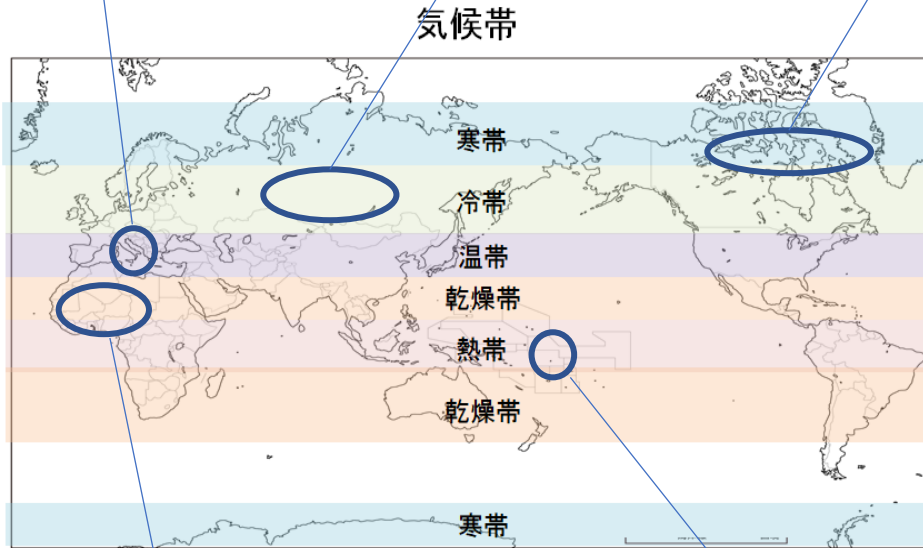

世界各地の人々の生活と環境①

世界各地の住居と食事

地中海は
石造りの家
パスタとワイン

ロシアの寒帯は
丸太のログハウス
ライ麦パンとじゃがいも

カナダ北部は
毛皮のテント
カリブー・魚
アザラシの肉