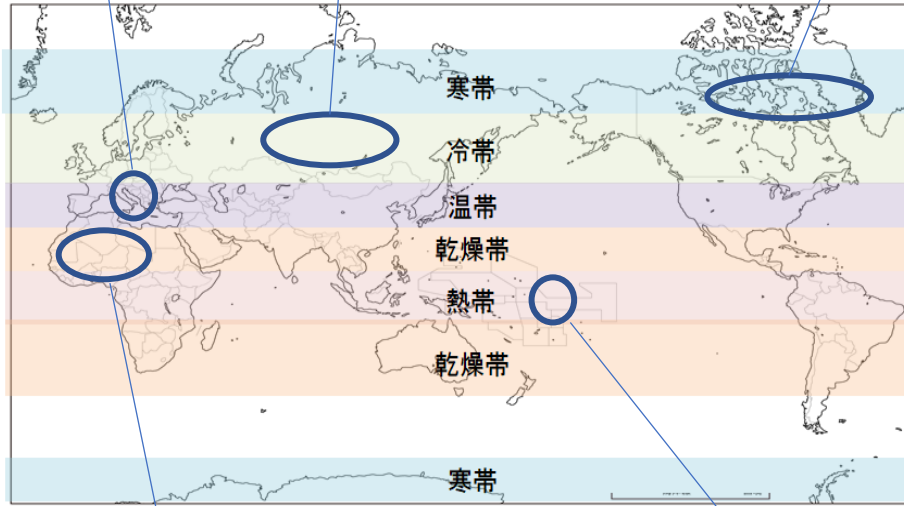

世界各地の人々の生活と環境①

シベリア ロシア東部の世界で最も寒い地域
タイガ 冷帯にみられる広大な針葉樹林の森林
永久凍土 冷帯にみられる一年中凍ったままの土
最近溶けてきている
二重窓 寒さを防ぐための窓

イヌイット カナダ北部に暮らす人々
イグルー イヌイットの作る、雪を積み上げたドーム型の住居

イタリアの広場に面した
礼拝堂はキリスト教のもの

気候帯

梅雨 日本の初夏に続く長雨

サヘル サハラ砂漠の南にある
わずかに木や草が生えた土地
遊牧 家畜とともに移動しながらする牧畜
焼き畑農業 わずかな草原を焼き払い、灰を肥料にする農業
オアシス 砂漠の中で水が得られる場所
砂漠化 草が育たない土地になってしまうこと

熱帯雨林
コブラ
マングローブ
サンゴ礁

熱帯にあるうっそうとした森
ココヤシの実
海水につかる河口で見られる広葉樹
高温の海にみられる岩礁